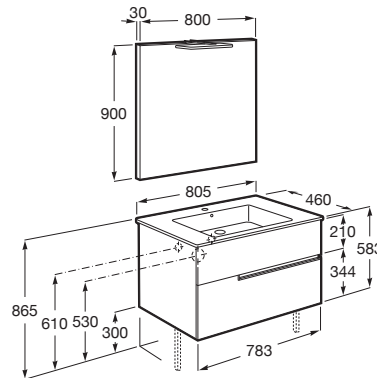

VICTORIA-N

Pack - mueble base de dos cajones, lavabo, espejo y aplique LED Starlight

CARACTERÍSTICAS

Pack - Conjunto de mueble base de dos cajones, lavabo, espejo y aplique LED Starlight. No incluye grifería.

Espejo / Número de luces: 1

Espejo / Tipo de luz: Led

Lavabo / Agujeros para grifería: 1 Agujero en el centro

Material / Lavabo: Porcelana

Material / Mueble base: Tablero de particulas

Medidas / Espejo / Altura (mm): 900

Medidas / Espejo / Longitud (mm): 800

Medidas / Lavabo y mueble / Altura (mm): 580

Medidas / Lavabo y mueble / Anchura (mm): 460

Medidas / Lavabo y mueble / Longitud (mm): 805

Mueble base / Combinación de puertas y cajones: 2 Cajones

Mueble base / Estructura: Cajones

Mueble base / Separadores internos

Mueble base / Sistema de apertura y cierre: Cajones con cierre amortiguado

Tipo de instalación: Suspendido

MEDIDAS

Longitud	805 mm
Anchura	460 mm
Altura	583 mm

COLORES Y ACABADOS

541 Fresno claro

PVPR (IVA INCLUIDO)

608,63 €

DIBUJOS TÉCNICOS